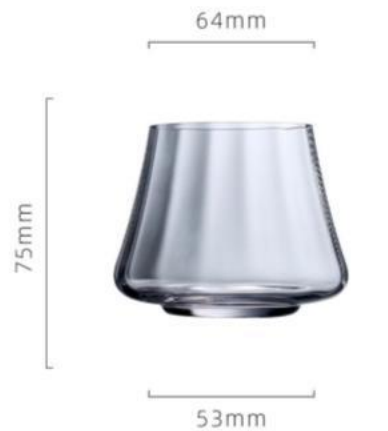

重量≈62g 容量≈550ml

DF23044L

重量≈67g 容量≈340ml

RD23603

重量≈71g 容量≈350ml

酒具系列  
THE TEA VESSEL

高度：255mm 容量：820ml

酒具系列  
THE TEA VESSEL

高度：55mm 容量：74ml

高度：110mm 容量：590ml

高度：255mm 容量：820ml

高度：260mm 容量：210ml

高度：110mm 容量：70ml

高度：150mm 容量：350ml

高度：145mm 容量：570ml

高度：180mm 容量：180ml

酒具系列  
THE TEA VESSEL

The contents of  
and any similar

重量≈75g 容量≈230ml

酒具系列  
THE TEA VESSEL

酒具系列  
THE TEA VESSEL

重量≈133g 容量≈260ml

重量≈200g 容量≈430ml

重量≈105g 容量≈400ml

重量≈77g 容量≈210ml

重量≈125g 容量≈540ml

酒具系列  
THE TEA VESSEL

高度：240mm 容量：390ml

高度：240mm 容量：440ml

高度：240mm 容量：760ml

高度：240mm 容量：530ml

酒具系列  
THE TEA VESSEL