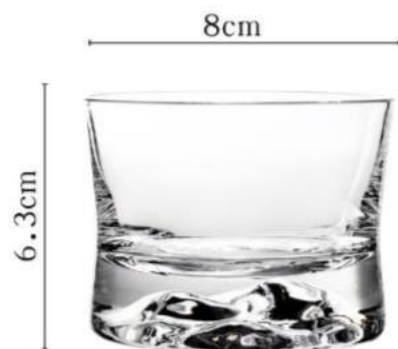

口径:80MM 高度:63MM 重量:226G 容量:150ML

描金束腰莲花杯

口径:80MM 高度:63MM 重量:226G 容量:150ML

透明束腰莲花杯

口径:80MM 高度:63MM 重量:226G 容量:150ML

描金束腰莲花杯

口径:80MM 高度:63MM 重量:226G 容量:150ML

酒具系列  
THE TEA VESSEL

口径:80MM 高度:63MM 重量:226G 容量:150ML

口径:80MM 高度:63MM 重量:226G 容量:150ML

口径:80MM 高度:63MM 重量:226G 容量:150ML

酒具系列  
THE TEA VESSEL

The contents of  
and any similar

重量: 226g 容量: 150ml

重量: 226g 容量: 150ml

重量: 226g 容量: 150ml

酒具系列  
THE TEA VESSEL

80mm

80mm

高度：100mm 容量：250ml

80mm

80mm

高度：100mm 容量：250ml

80mm

80mm

高度：100mm 容量：250ml

80mm

80mm

高度：100mm 容量：250ml

酒具系列  
THE TEA VESSEL

酒具系列  
THE TEA VESSEL

86mm  
85mm  
60mm  
重量≈250g 容量≈240ml