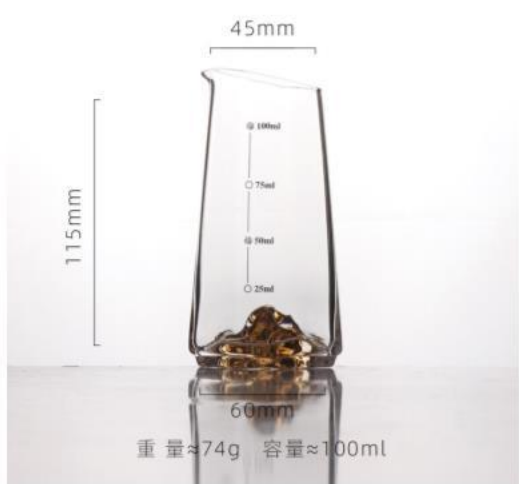

# 白酒具系列

WHITE WINE SET SERIES

重量：60g 容量：24ml

重量：60g 容量：24ml

高度：60mm 容量：24ml

重量：60g 容量：24ml

重量：120g 容量：100ml

重量：120g 容量：100ml

高度：115mm 容量：100ml

重量：120g 容量：100ml

# 白酒具系列

WHISKEY WINE SET SERIES

# 白酒具系列

WHITE WINE SET SERIES