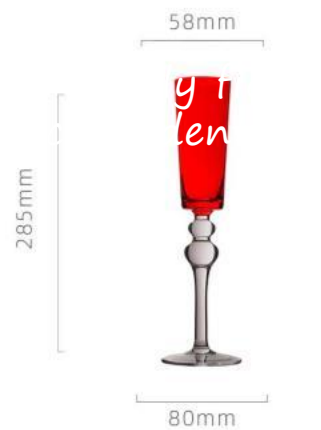

重量≈160g 容量≈500ml

酒具系列  
THE TEA VESSEL

重量≈190g 容量≈300ml

重量≈170g 容量≈400ml

重量≈120g 容量≈360ml

重量≈130g 容量≈240ml

重量≈150g 容量≈400ml

重量≈120g 容量≈200ml

酒具系列  
THE TEA VESSEL

酒具系列  
THE TEA VESSEL

重量≈350g 容量≈260ml

重量≈350g 容量≈260ml

重量≈350g 容量≈260ml

重量≈350g 容量≈260ml

重量≈250g 容量≈200ml

重量≈250g 容量≈200ml

重量≈250g 容量≈200ml

重量≈250g 容量≈200ml

酒具系列  
THE TEA VESSEL

酒具系列  
THE TEA VESSEL

The contents of the report are purely fictitious and any similarity to actual persons or events are purely coincidental.

酒具系列  
THE TEA VESSEL

高度：260mm 容量：220ml

酒具系列  
THE TEA VESSEL

The contents of  
and any similar

高度： 260mm 容量： 220ml

酒具系列  
THE TEA VESSEL

The contents  
and any simila