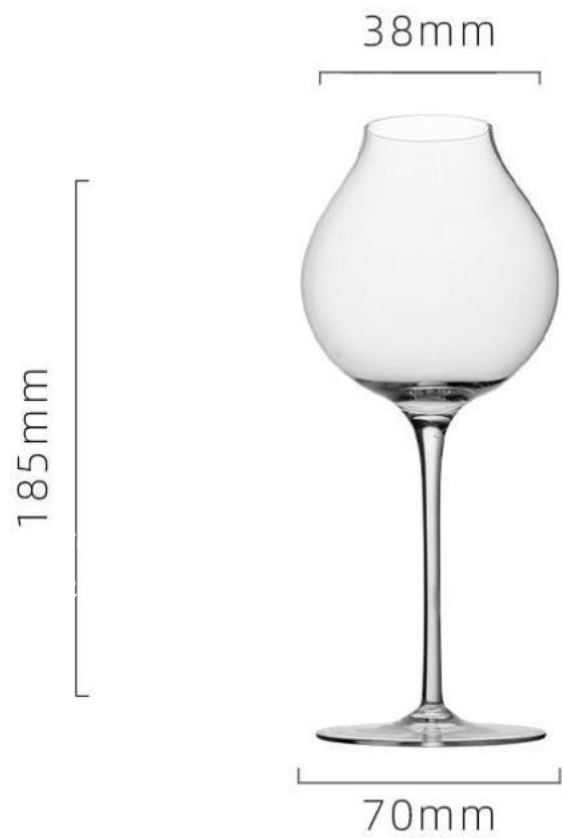

# 资深专利

The contents of  
and any

超薄 02

重量≈94g 容量≈920ml

酒具系列  
THE TEA VESSEL

重量≈100g 容量≈750ml

酒具系列  
THE TEA VESSEL

重量≈105g 容量≈970ml

酒具系列  
THE TEA VESSEL

重量 ≈ 120g 容量 ≈ 710ml

酒具系列  
THE TEA VESSEL

酒具系列  
THE TEA VESSEL

重量≈90g 容量≈100ml

重量≈53g 容量≈220ml

酒具系列  
THE TEA VESSEL

*The contents of  
and any similar*

重量≈99g 容量≈200ml

酒具系列  
THE TEA VESSEL

周勇 PRE07

重量≈68g 容量≈130ml

CT2902

重量≈81g 容量≈200ml

WW211029

重量≈119g 容量≈250ml