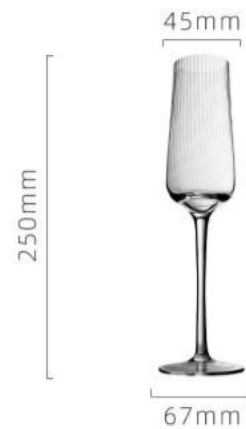

高度：280mm 重量：137g

重量：115g 高度：235mm

高度：265mm 重量：140g

高度：260mm 重量：116g

高度：228mm 重量：136g

高度：280mm 重量：137g

重量：115g 高度：235mm

高度：265mm 重量：140g

酒具系列  
THE TEA VESSEL

高度：230mm 容量：490ml

酒具系列  
THE TEA VESSEL

高度：100mm 容量：365ml

高度：90mm 容量：150ml

高度：265mm 容量：240ml

高度：191mm 容量：200ml

酒具系列  
THE TEA VESSEL

重量≈160g 容量≈500ml

酒具系列  
THE TEA VESSEL

重量≈190g 容量≈300ml

重量≈170g 容量≈400ml

重量≈120g 容量≈360ml

重量≈130g 容量≈240ml

重量≈150g 容量≈400ml

重量≈120g 容量≈200ml

酒具系列  
THE TEA VESSEL

酒具系列  
THE TEA VESSEL

重量≈350g 容量≈260ml

重量≈350g 容量≈260ml

重量≈350g 容量≈260ml

重量≈350g 容量≈260ml

重量≈250g 容量≈200ml

重量≈250g 容量≈200ml