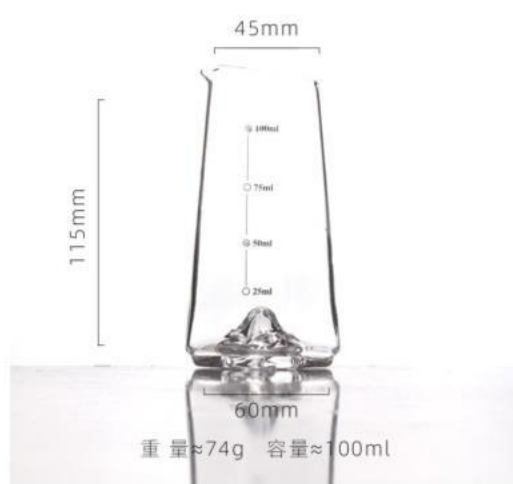

# 白酒具系列

WHITE WINE SET SERIES

重量：60g 容量：24ml

重量：60g 容量：24ml

高度：60mm 容量：24ml

重量：60g 容量：24ml

重量：120g 容量：100ml

重量：120g 容量：100ml

高度：115mm 容量：100ml

重量：120g 容量：100ml

# 白酒具系列

WHISKEY WINE SET SERIES

# 白酒具系列

WHITE WINE SET SERIES