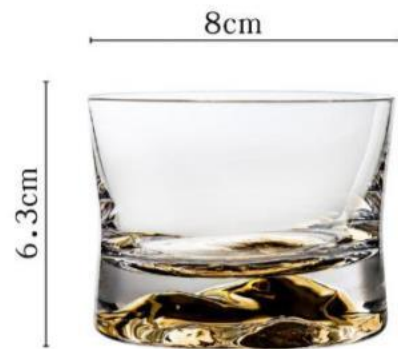

口径:80MM 高度:63MM 重量:226G 容量:150ML

描金束腰莲花杯

口径:80MM 高度:63MM 重量:226G 容量:150ML

透明束腰莲花杯

口径:80MM 高度:63MM 重量:226G 容量:150ML

描金束腰莲花杯

口径:80MM 高度:63MM 重量:226G 容量:150ML

酒具系列  
THE TEA VESSEL

口径:80MM 高度:63MM 重量:226G 容量:150ML

口径:80MM 高度:63MM 重量:226G 容量:150ML

口径:80MM 高度:63MM 重量:226G 容量:150ML

酒具系列  
THE TEA VESSEL

The contents of  
and any similar

重量: 226g 容量: 150ml

重量: 226g 容量: 150ml

重量: 226g 容量: 150ml

酒具系列  
THE TEA VESSEL

80mm

80mm

高度：100mm 容量：250ml

80mm

80mm

高度：100mm 容量：250ml

80mm

80mm

高度：100mm 容量：250ml

80mm

80mm

高度：100mm 容量：250ml

酒具系列  
THE TEA VESSEL

酒具系列  
THE TEA VESSEL

86mm  
85mm  
60mm  
重量≈250g 容量≈240ml