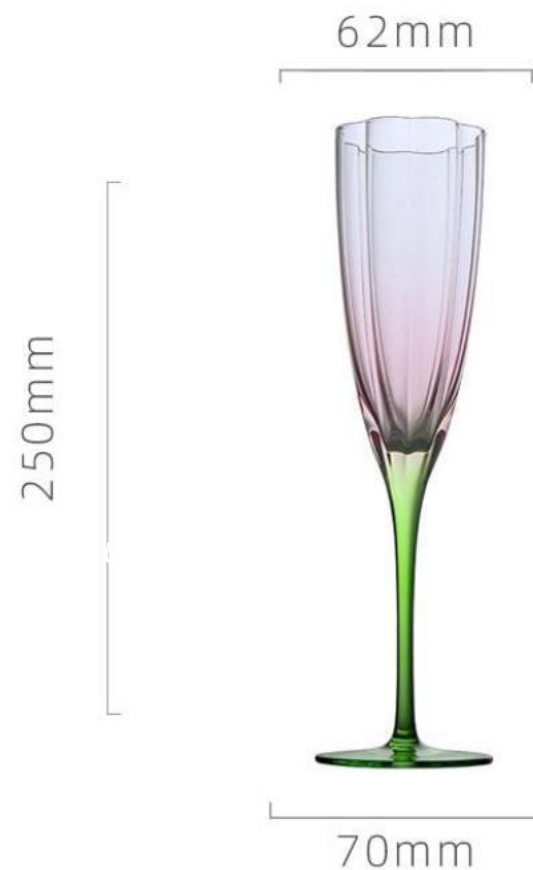

酒具系列
THE TEA VESSEL

*The contents of the report are purely fictitious,
and any similarities are purely coincidental.*

酒具系列
THE TEA VESSEL

高度：102mm 容量：260ml

高度：260mm 容量：250ml

高度：240mm 容量：350ml

高度：280mm 容量：500ml

高度：250mm 容量：650ml

酒具系列
THE TEA VESSEL

酒具系列
THE TEA VESSEL

高度：102mm 容量：260ml

高度：260mm 容量：250ml

高度：240mm 容量：350ml

高度：280mm 容量：500ml

高度：250mm 容量：650ml

酒具系列
THE TEA VESSEL

酒具系列
THE TEA VESSEL

酒具系列
THE TEA VESSEL

高度：220mm 容量：110ml

高度：190mm 容量：280ml

高度：150mm 容量：130ml

高度：125mm 容量：130ml

酒具系列
THE TEA VESSEL

*The contents of the report are purely fictitious,
and any similarities are purely coincidental.*

CHINESE

重量≈300g 容量≈170ml

重量≈142g 容量≈240ml

酒具系列
THE TEA VESSEL

Candy series dessert cups

迷人的不止是酒色
多款可选

杯身有不同款式可以选择，和美酒相得益彰
不同的酒杯搭配出不同的迷人美感